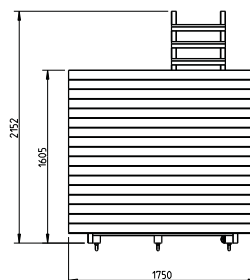

Beach Hut

008.001.003.001

© 2017

Blue Rabbit 2.0 - Hemelrijken 8 - B-2890 St-Amands - Belgium.
Copyrighted material - Do not reproduce under penalty of law.

| | | | | | | | | | |
|-------------------------------------|--------|-------------------------------------|--------------------------------|-----------------------------------|----------------------------------|---------------------------------|---|---------------------------------------|---|
| | | | | | | @ramp 008.003.002.001 | | @challenger 008.003.007.001 | |
| | | | | | | | | | |
| | | @platform 008.003.006.001 | @net 008.003.003.001 | @bridge 008.003.004.001 | @steps 008.003.008.001 | @wall 008.003.001.001 | | @swing 008.003.005.001 | |
| | | | | | | | | | |
| Beach Hut 008.001.003.001 | 150 cm | X | ⓑ ⓐ | ⏏ | ⏏ | ⓐ ⓑ | X | ⏏ | X |
| | 120 cm | ⓑ ⓐ | X | ⏏ | ⏏ | X | X | X | ⏏ |

? x  **53 x 28 x 11 cm**

 **6,0 kg**

? x  **78**

? x  **120 x 80 x 158 cm**

 **493 kg**

30 mm - 45 mm - 80 mm

45 mm - 80 mm

80 mm

80 mm

70 mm

90 / 110 mm

70 mm

5x

2x

- 2x** **A** min 68 mm | max 90 mm  240 cm 270 cm

min 68 mm
max 90 mm
- 2x** **B** min 68 mm | max 90 mm  191 cm 221 cm

min 32 mm
max 50 mm
- 7x** **G** min 68 mm | max 90 mm  150 cm

min 32 mm
max 50 mm
- 6x** **H** min 68 mm | max 90 mm  130 cm

min 32 mm
max 50 mm
- 1x** **I** min 68 mm | max 90 mm  min 109 / max 112 cm