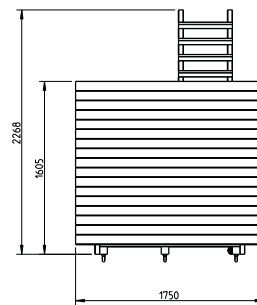

Beach Hut

008.001.003.001

© 2017

Blue Rabbit 2.0 - Hemelrijken 8 - B-2890 St-Amands - Belgium.
Copyrighted material - Do not reproduce under penalty of law.

| | | | | | | | | | |
|-------------------------------------|--------|-------------------------------------|--------------------------------|-----------------------------------|----------------------------------|---------------------------------|---|---------------------------------------|---|
| | | | | | | @ramp 008.003.002.001 | | @challenger 008.003.007.001 | |
| | | | | | | | | | |
| | | @platform 008.003.006.001 | @net 008.003.003.001 | @bridge 008.003.004.001 | @steps 008.003.008.001 | @wall 008.003.001.001 | | @swing 008.003.005.001 | |
| | | | | | | | | | |
| Beach Hut 008.001.003.001 | 150 cm | X | ⓑ ⓐ | ⏏ | ⏏ | ⓐ ⓑ | X | ⏏ | X |
| | 120 cm | ⓑ ⓐ | X | ⏏ | ⏏ | X | X | X | ⏏ |

? x  **53 x 28 x 11 cm**

 **6,0 kg**

? x  **78**

? x  **120 x 80 x 158 cm**

 **493 kg**

30 mm - 45 mm - 80 mm

45 mm - 80 mm

80 mm

80 mm

70 mm

90 / 110 mm

70 mm

5x

2x

- 2x** **A** min 68 mm | max 90 mm  240 cm 270 cm

min 68 mm
max 90 mm
- 2x** **B** min 68 mm | max 90 mm  191 cm 221 cm

min 32 mm
max 50 mm
- 7x** **G** min 68 mm | max 90 mm  150 cm

min 32 mm
max 50 mm
- 6x** **H** min 68 mm | max 90 mm  130 cm

min 32 mm
max 50 mm
- 1x** **I** min 68 mm | max 90 mm  min 109 / max 112 cm