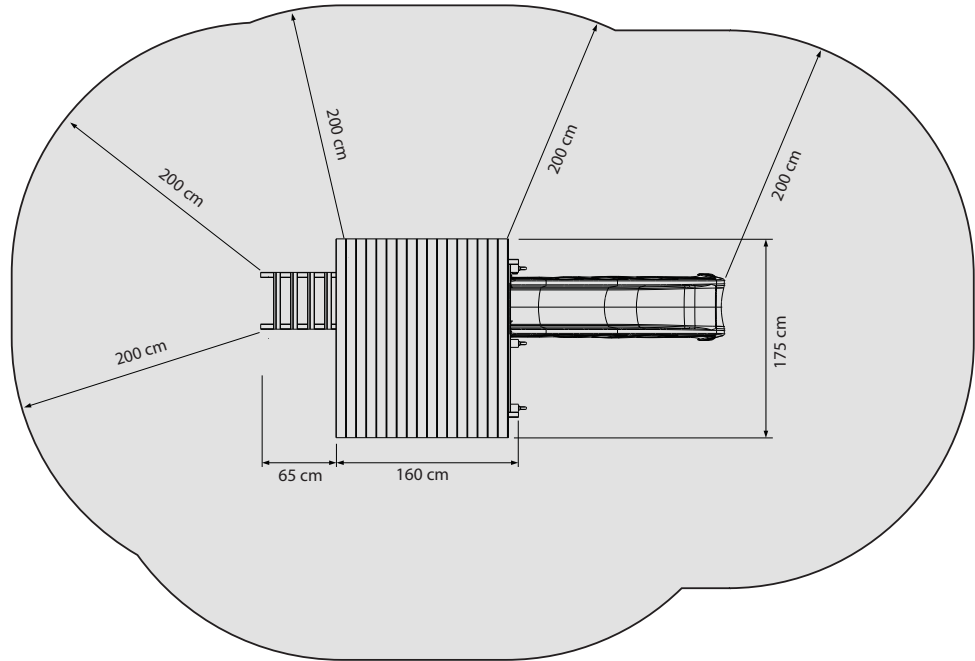

Beach Hut

008.001.003.001

© 2017

Blue Rabbit 2.0 - Hemelrijken 8 - B-2890 St-Amands - Belgium.
Copyrighted material - Do not reproduce under penalty of law.

| | | | | | | | | | |
|-------------------------------------|--------|-------------------------------------|--------------------------------|-----------------------------------|----------------------------------|---------------------------------|---|---------------------------------------|---|
| | | | | | | @ramp 008.003.002.001 | | @challenger 008.003.007.001 | |
| | | | | | | | | | |
| | | @platform 008.003.006.001 | @net 008.003.003.001 | @bridge 008.003.004.001 | @steps 008.003.008.001 | @wall 008.003.001.001 | | @swing 008.003.005.001 | |
| | | | | | | | | | |
| Beach Hut 008.001.003.001 | 150 cm | X | ⓑ ⓐ | ⏏ | ⏏ | ⓐ ⓑ | X | ⏏ | X |
| | 120 cm | ⓑ ⓐ | X | ⏏ | ⏏ | X | X | X | ⏏ |

? x  **53 x 28 x 11 cm**

 **6,0 kg**

? x  **78**

? x  **120 x 80 x 158 cm**

 **493 kg**

30 mm - 45 mm - 80 mm

45 mm - 80 mm

80 mm

80 mm

70 mm

90 / 110 mm

70 mm

5x

2x

- 2x** **A** min 68 mm | max 90 mm  240 cm 270 cm

min 68 mm
max 90 mm
- 2x** **B** min 68 mm | max 90 mm  191 cm 221 cm

min 32 mm
max 50 mm
- 7x** **G** min 68 mm | max 90 mm  150 cm

min 32 mm
max 50 mm
- 6x** **H** min 68 mm | max 90 mm  130 cm

min 32 mm
max 50 mm
- 1x** **I** min 68 mm | max 90 mm  min 109 / max 112 cm