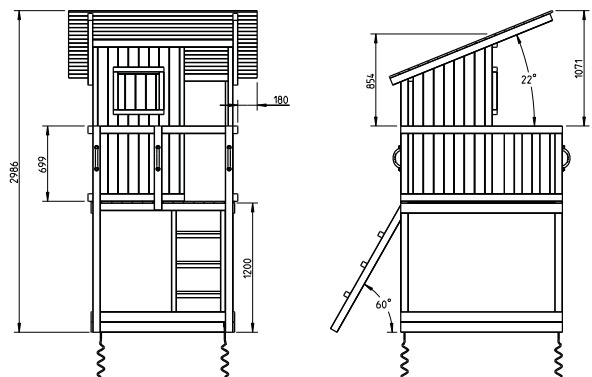

Beach Hut

008.001.003.001

© 2017

Blue Rabbit 2.0 - Hemelrijken 8 - B-2890 St-Amands - Belgium.
Copyrighted material - Do not reproduce under penalty of law.

| | | | | | | | | | |
|-------------------------------------|--------|-------------------------------------|--------------------------------|-----------------------------------|----------------------------------|---------------------------------|---|---------------------------------------|---|
| | | | | | | @ramp 008.003.002.001 | | @challenger 008.003.007.001 | |
| | | | | | | | | | |
| | | @platform 008.003.006.001 | @net 008.003.003.001 | @bridge 008.003.004.001 | @steps 008.003.008.001 | @wall 008.003.001.001 | | @swing 008.003.005.001 | |
| | | | | | | | | | |
| Beach Hut 008.001.003.001 | 150 cm | X | ⓑ ⓐ | ⏏ | ⏏ | ⓐ ⓑ | X | ⏏ | X |
| | 120 cm | ⓑ ⓐ | X | ⏏ | ⏏ | X | X | X | ⏏ |

? x  **53 x 28 x 11 cm**

 **6,0 kg**

? x  **78**

? x  **120 x 80 x 158 cm**

 **493 kg**

30 mm - 45 mm - 80 mm

45 mm - 80 mm

80 mm

80 mm

70 mm

90 / 110 mm

70 mm

5x

2x

- 2x** **A** min 68 mm | max 90 mm  240 cm 270 cm

min 68 mm
max 90 mm
- 2x** **B** min 68 mm | max 90 mm  191 cm 221 cm

min 32 mm
max 50 mm
- 7x** **G** min 68 mm | max 90 mm  150 cm

min 32 mm
max 50 mm
- 6x** **H** min 68 mm | max 90 mm  130 cm

min 32 mm
max 50 mm
- 1x** **I** min 68 mm | max 90 mm  min 109 / max 112 cm