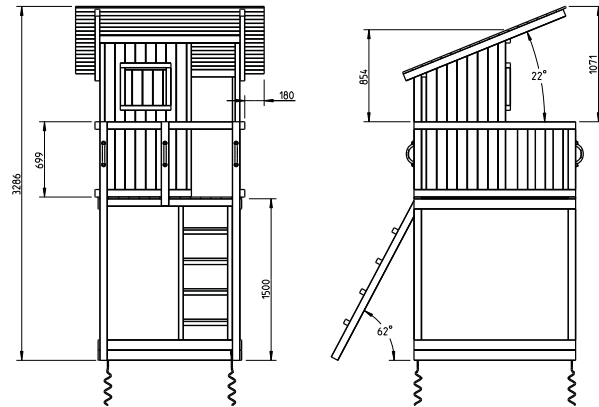

Beach Hut

008.001.003.001

© 2017

Blue Rabbit 2.0 - Hemelrijken 8 - B-2890 St-Amands - Belgium.
Copyrighted material - Do not reproduce under penalty of law.

| | | | | | | | | | |
|-------------------------------------|--------|-------------------------------------|--------------------------------|-----------------------------------|----------------------------------|---------------------------------|---|---------------------------------------|---|
| | | | | | | @ramp 008.003.002.001 | | @challenger 008.003.007.001 | |
| | | | | | | | | | |
| | | @platform 008.003.006.001 | @net 008.003.003.001 | @bridge 008.003.004.001 | @steps 008.003.008.001 | @wall 008.003.001.001 | | @swing 008.003.005.001 | |
| | | | | | | | | | |
| Beach Hut 008.001.003.001 | 150 cm | X | ⓑ ⓐ | ⏏ | ⏏ | ⓐ ⓑ | X | ⏏ | X |
| | 120 cm | ⓑ ⓐ | X | ⏏ | ⏏ | X | X | X | ⏏ |

? x  **53 x 28 x 11 cm**

 **6,0 kg**

? x  **78**

? x  **120 x 80 x 158 cm**

 **493 kg**

30 mm - 45 mm - 80 mm

45 mm - 80 mm

80 mm

80 mm

70 mm

90 / 110 mm

70 mm

5x

2x

- 2x** **A** min 68 mm | max 90 mm  240 cm 270 cm

min 68 mm
max 90 mm
- 2x** **B** min 68 mm | max 90 mm  191 cm 221 cm

min 32 mm
max 50 mm
- 7x** **G** min 68 mm | max 90 mm  150 cm

min 32 mm
max 50 mm
- 6x** **H** min 68 mm | max 90 mm  130 cm

min 32 mm
max 50 mm
- 1x** **I** min 68 mm | max 90 mm  min 109 / max 112 cm